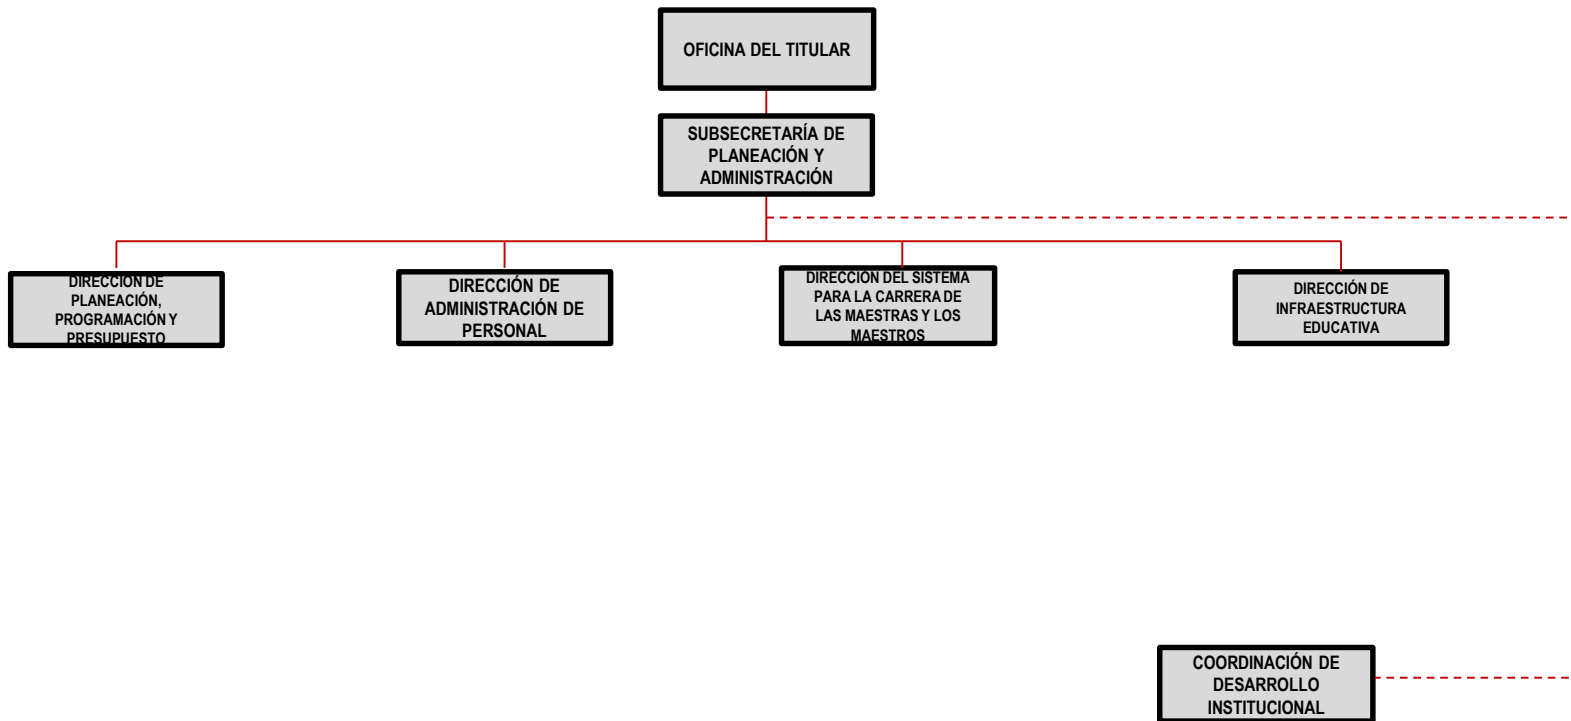

*Organigrama de acuerdo a Reglamento Interno
P.O. 17 septiembre 2021*

ORGANIGRAMA ESPECÍFICO

SE

SECRETARÍA DE EDUCACIÓN

GOBIERNO DE BAJA CALIFORNIA

SUBSECRETARÍA DE EDUCACIÓN BÁSICA

Organigrama de acuerdo a Reglamento Interno

P.O. 17 septiembre 2021

ORGANIGRAMA ESPECÍFICO

*Organigrama de acuerdo a Reglamento Interno
P.O. 17 septiembre 2021*

ORGANIGRAMA ESPECÍFICO

SUBSECRETARÍA DE PLANEACIÓN Y ADMINISTRACIÓN

ORGANIGRAMA ESPECÍFICO

*Organigrama de acuerdo a Reglamento Interno
P.O. 17 septiembre 2021*

SE

SECRETARÍA DE EDUCACIÓN

GOBIERNO DE BAJA CALIFORNIA

DELEGACIÓN TIJUANA/MEXICALI/ENSENADA TECATE/PLAYAS DE ROSARITO/SAN QUINTÍN

*Organigrama de acuerdo a Reglamento Interno
P.O. 17 septiembre 2021*

ORGANIGRAMA ESPECÍFICO