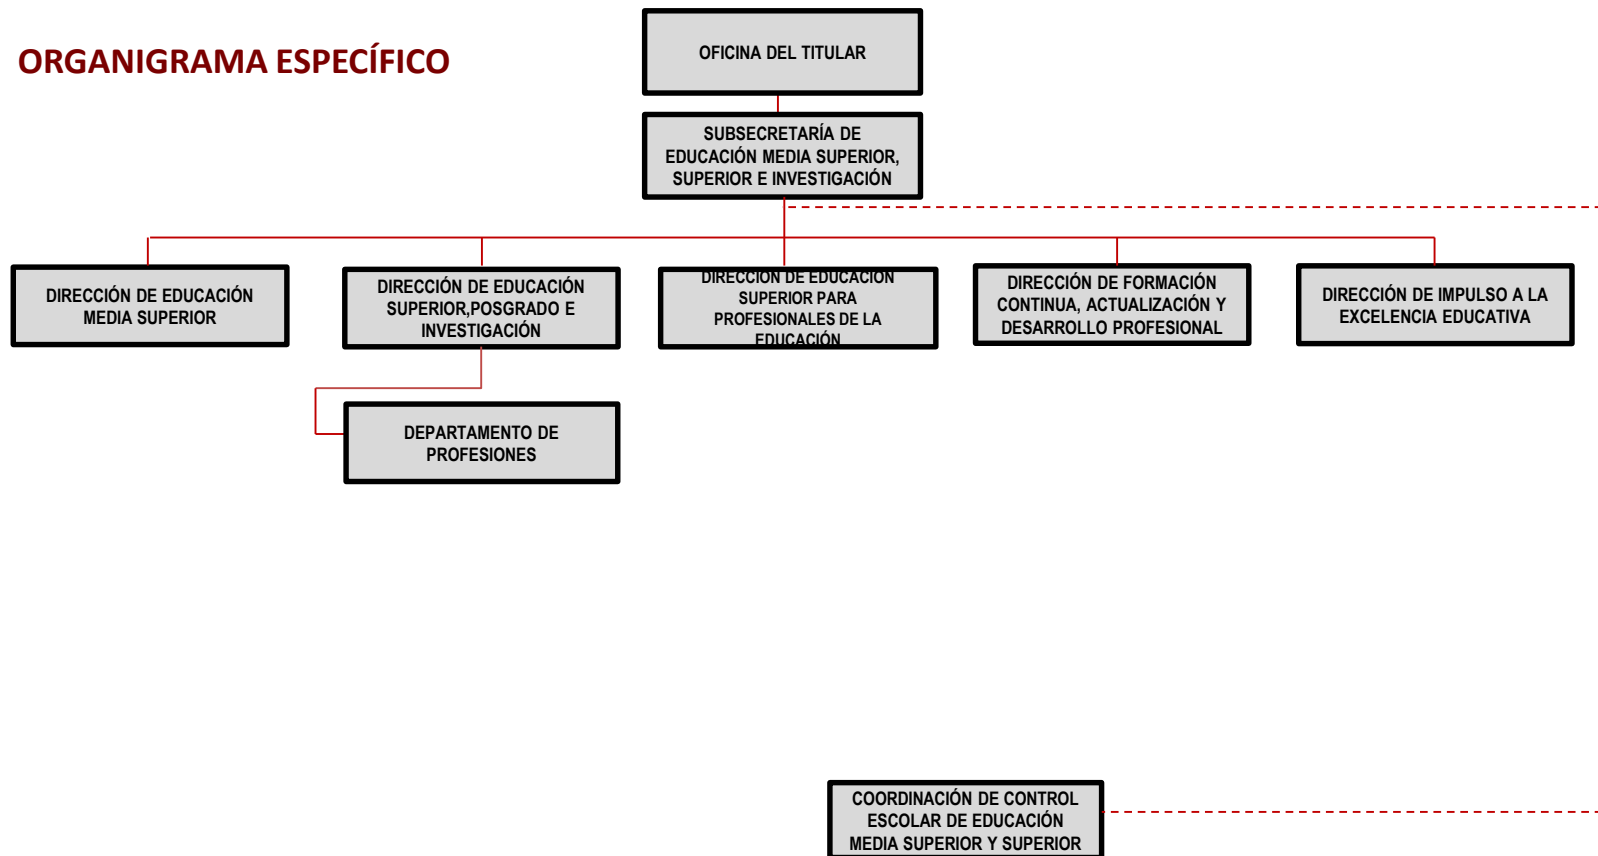

*Organigrama de acuerdo a Reglamento Interno
P.O. 17 septiembre 2021*

ORGANIGRAMA ESPECÍFICO

SE

SECRETARÍA DE EDUCACIÓN

GOBIERNO DE BAJA CALIFORNIA

SUBSECRETARÍA DE EDUCACIÓN BÁSICA

Organigrama de acuerdo a Reglamento Interno

P.O. 17 septiembre 2021

ORGANIGRAMA ESPECÍFICO

*Organigrama de acuerdo a Reglamento Interno
P.O. 17 septiembre 2021*

ORGANIGRAMA ESPECÍFICO

SUBSECRETARÍA DE PLANEACIÓN Y ADMINISTRACIÓN

ORGANIGRAMA ESPECÍFICO

*Organigrama de acuerdo a Reglamento Interno
P.O. 17 septiembre 2021*

SE

SECRETARÍA DE EDUCACIÓN

GOBIERNO DE BAJA CALIFORNIA

DELEGACIÓN TIJUANA/MEXICALI/ENSENADA TECATE/PLAYAS DE ROSARITO/SAN QUINTÍN

*Organigrama de acuerdo a Reglamento Interno
P.O. 17 septiembre 2021*

ORGANIGRAMA ESPECÍFICO