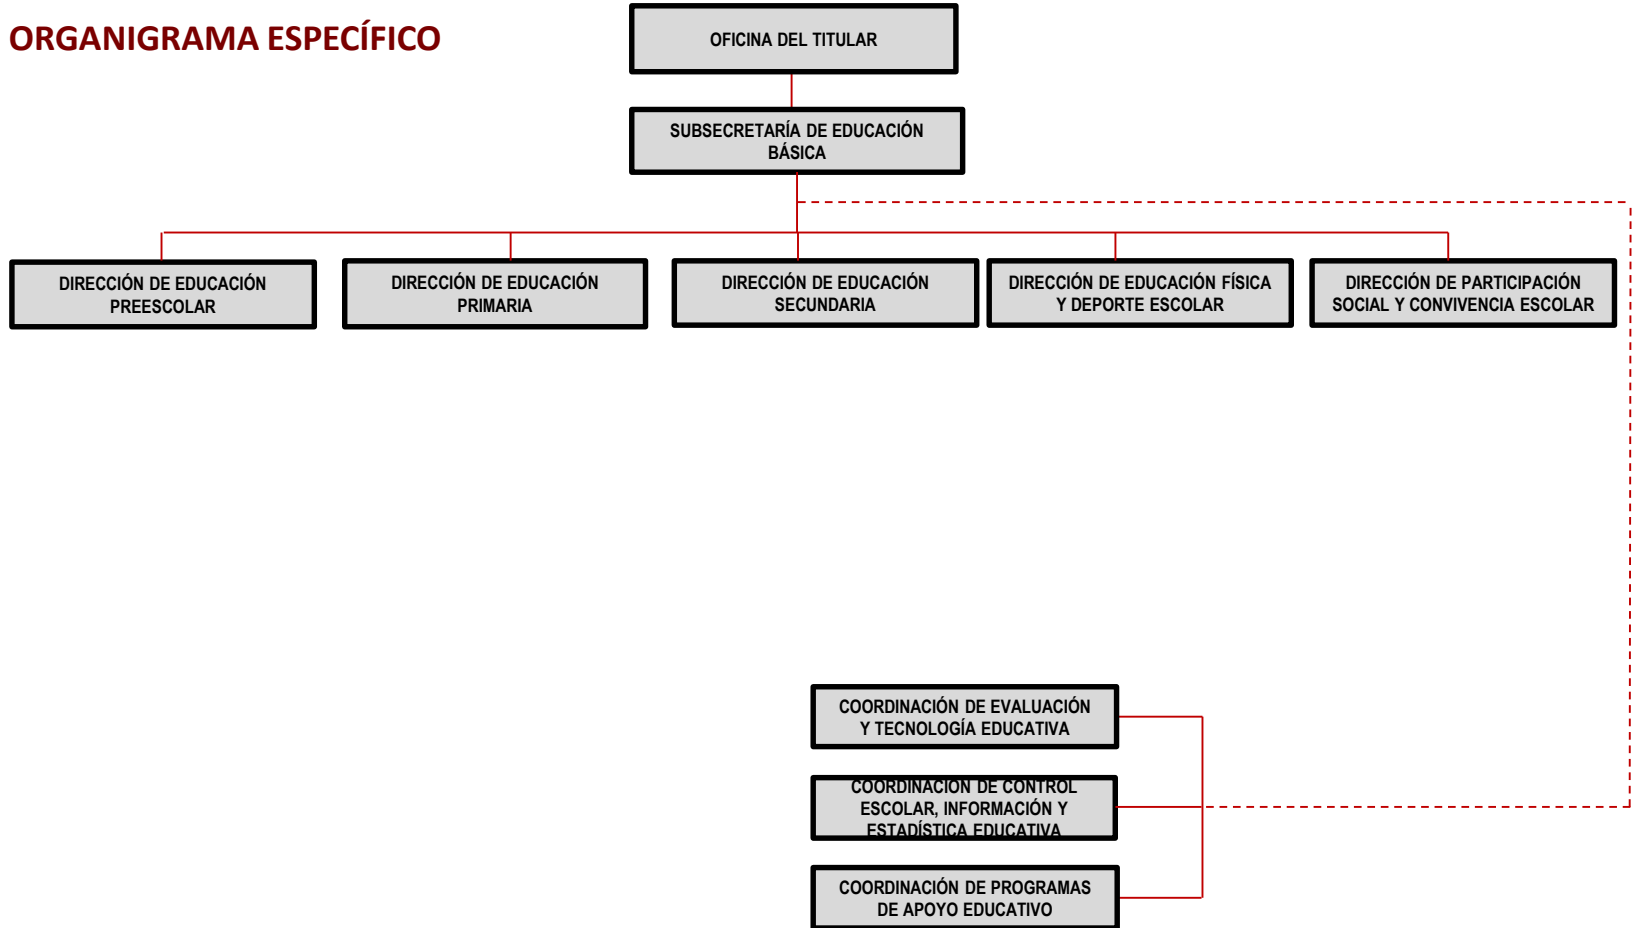

*Organigrama de acuerdo a Reglamento Interno
P.O. 17 septiembre 2021*

ORGANIGRAMA ESPECÍFICO

SE

SECRETARÍA DE EDUCACIÓN

GOBIERNO DE BAJA CALIFORNIA

SUBSECRETARÍA DE EDUCACIÓN BÁSICA

Organigrama de acuerdo a Reglamento Interno

P.O. 17 septiembre 2021

ORGANIGRAMA ESPECÍFICO

*Organigrama de acuerdo a Reglamento Interno
P.O. 17 septiembre 2021*

ORGANIGRAMA ESPECÍFICO

SUBSECRETARÍA DE PLANEACIÓN Y ADMINISTRACIÓN

ORGANIGRAMA ESPECÍFICO

*Organigrama de acuerdo a Reglamento Interno
P.O. 17 septiembre 2021*

SE

SECRETARÍA DE EDUCACIÓN

GOBIERNO DE BAJA CALIFORNIA

DELEGACIÓN TIJUANA/MEXICALI/ENSENADA TECATE/PLAYAS DE ROSARITO/SAN QUINTÍN

*Organigrama de acuerdo a Reglamento Interno
P.O. 17 septiembre 2021*

ORGANIGRAMA ESPECÍFICO